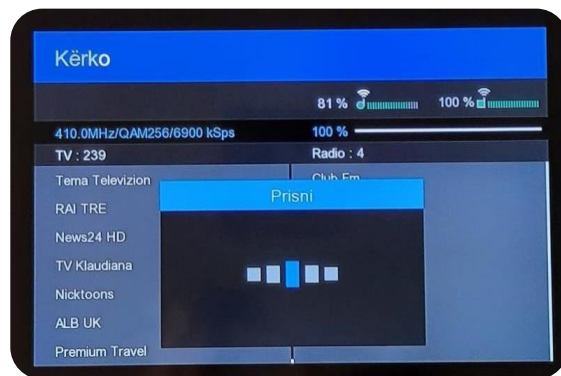

Si të mundësosh shfaqjen e kanaleve të paketës Vodafone TV

DEKODERI BEACON:

Shko me telekomande tek:

Konfigurimi → Rikonfigurim i sistemit → Rikthim në konfigurimin fillestar → PO → Zgjedh gjuhën Shqip → Tjetra → Zgjedh rrjetin Tring apo Digitalb → Tjetra.

“Dëshironi të vazhdoni me konfigurimin fillestar?” Zgjedh Po.

Do të shfaqet “Prisni”.

Zgjedh gjuhën Shqip, zgjedh rrjetin në dritaren që shfaqet. Përdor butoni ngjyrë blu tek telekomanda.

TV kalon automatikisht tek kanali nr 1.