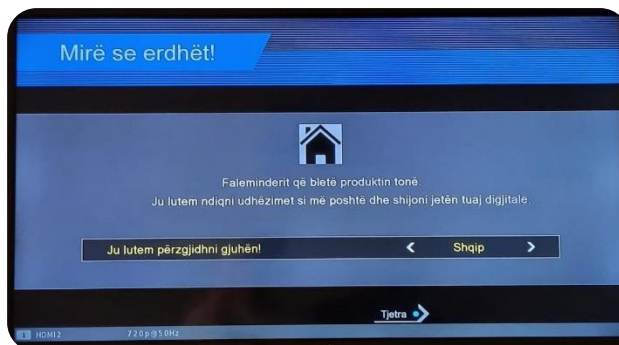

Si të mundësosh shfaqjen e kanaleve të paketës Vodafone TV

DEKODERI BEACON:

Shko me telekomande tek:

Konfigurimi → Rikonfigurim i sistemit → Rikthim në konfigurimin fillestar → PO → Zgjedh gjuhën Shqip → Tjetra → Zgjedh rrjetin Tring apo Digitalb → Tjetra.

“Dëshironi të vazhdoni me konfigurimin fillestar?” Zgjedh Po.

Do të shfaqet “Prisni”.

Zgjedh gjuhën Shqip, zgjedh rrjetin në dritaren që shfaqet. Përdor butoni ngjyrë blu tek telekomanda.

TV kalon automatikisht tek kanali nr 1.