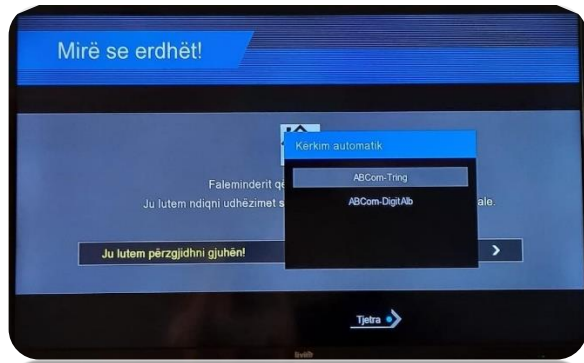

Si të mundësosh shfaqjen e kanaleve të paketës Vodafone TV

DEKODERI BEACON:

Shko me telekomande tek:

Konfigurimi → Rikonfigurim i sistemit → Rikthim në konfigurimin fillestar → PO → Zgjedh gjuhën Shqip → Tjetra → Zgjedh rrjetin Tring apo Digitalb → Tjetra.

“Dëshironi të vazhdoni me konfigurimin fillestar?” Zgjedh Po.

Do të shfaqet “Prisni”.

Zgjedh gjuhën Shqip, zgjedh rrjetin në dritaren që shfaqet. Përdor butoni ngjyrë blu tek telekomanda.

TV kalon automatikisht tek kanali nr 1.